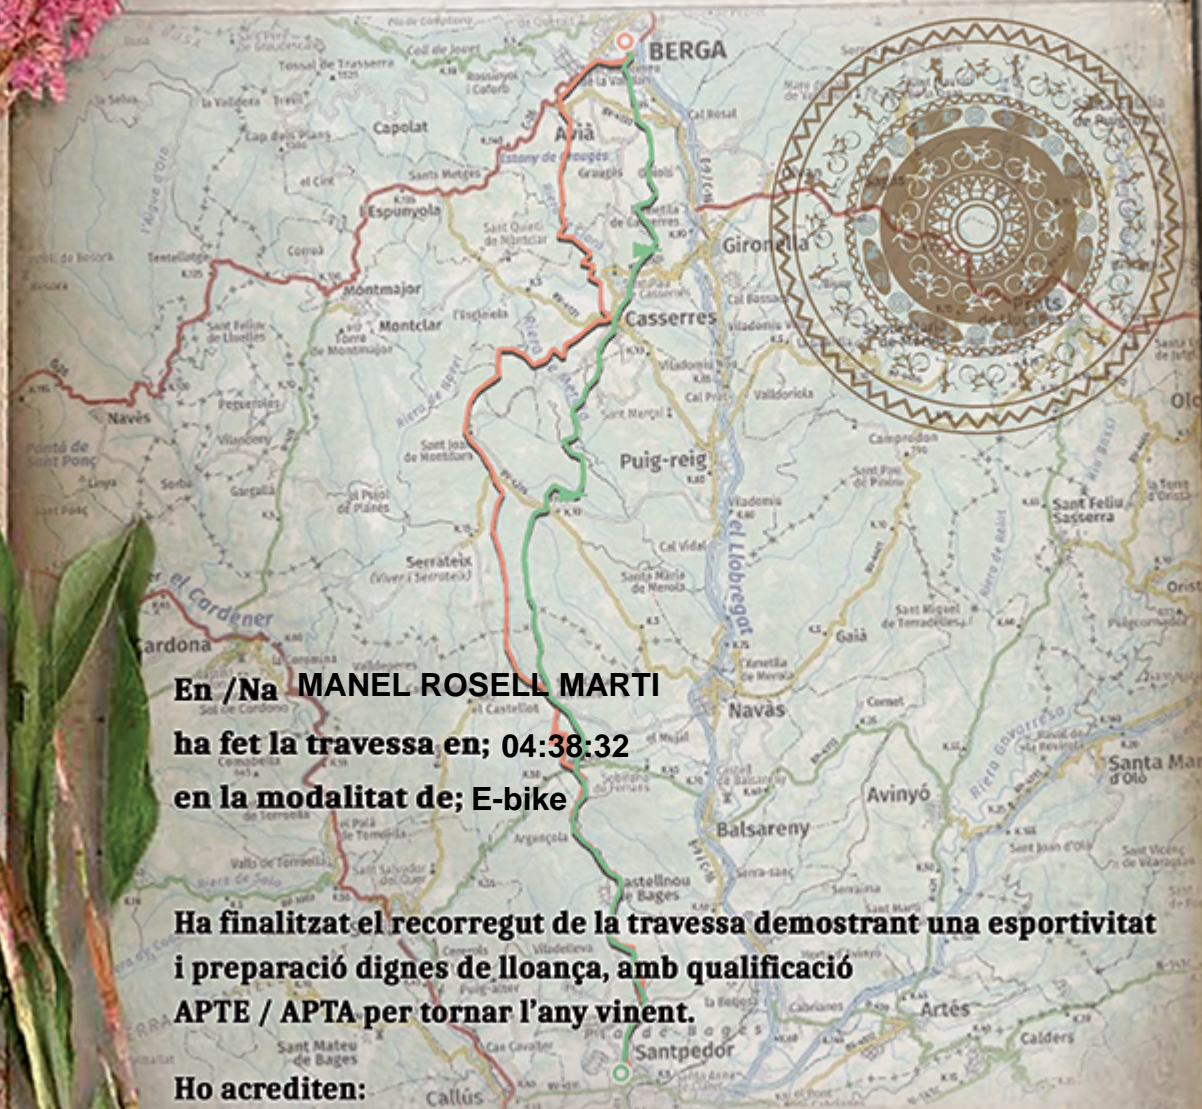

# 37<sup>a</sup> Travessa

## 2x2 Berga-Santpedor 2022

AVENTURA NATURAL

Regidoria d'Esport  
de Santpedor

The logo of the Centre Excursionista 2x2 Santpedor, featuring the stylized number '2x2' in a bold, black font.

Centre Excursionista  
2x2 Santpedor