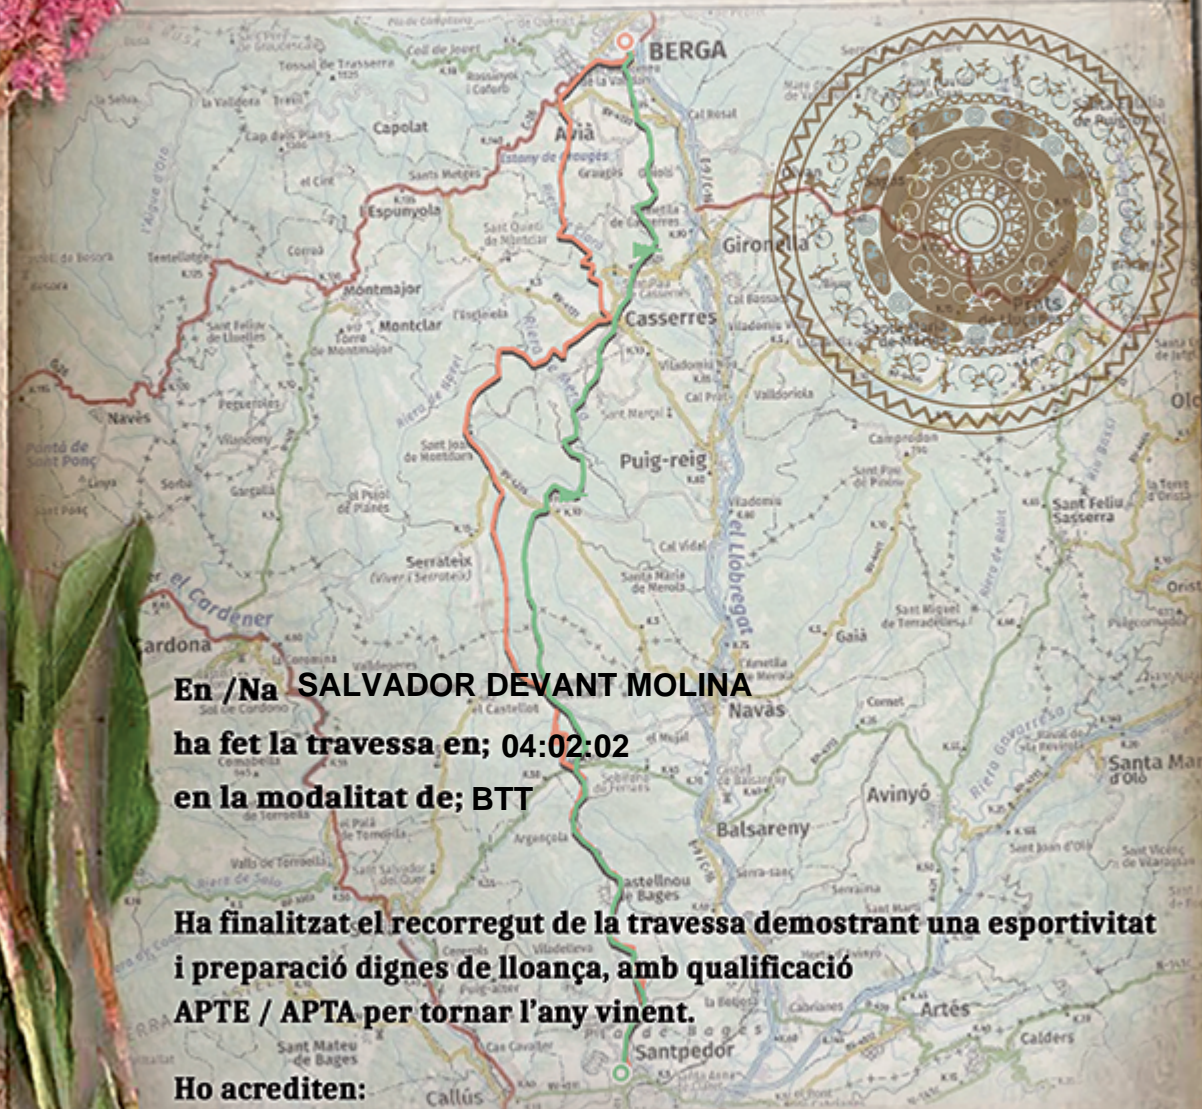

37^a Travessa

2x2 Berga-Santpedor 2022

AVENTURA NATURAL

Regidoria d'Esport
de Santpedor

Centre Excursionista
2x2 Santpedor